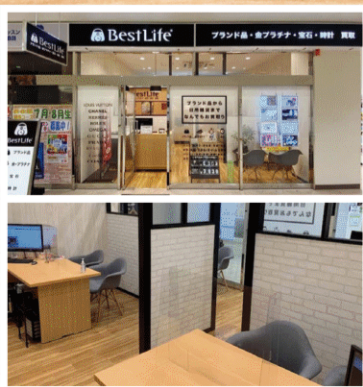

宝石
鑑定書がなくてもOK
サファイア
6.4ct
買取実績 **1,045,000円**

パール
使い終わっていませんか？
ミキモト
7.5mm
買取実績 **40,000円**

※買取価格は一例です。お品の状態・詳細などにより変動いたします。当社の規定に沿ったお品物のみ買取いたします。

店頭買取 査定無料

出張買取 出張費無料

★★★ 任意事項 免許証・保険証など身分証明書を必ずお持ちください ★★★

BestLife コムボックス光明池店
〒594-1101 大阪府和泉市室堂町
824-36 コムボックス光明池 1F
営業時間 10:00~18:00
定休日 毎週水曜日